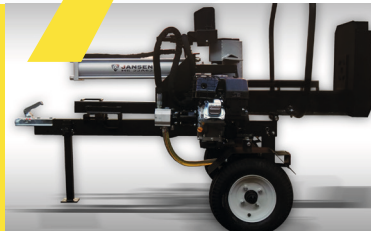

Holzspalter Jansen

22 t Spaltkraft	
Tagesmiete:	60 €
Wochenende:	75 €
Kaution:	100 €
inkl. Anhänger	
Versicherung Tag / WE:	5€/10€

zzgl. 19 % MwSt.

Anlieferung auf Anfrage

Kraftstoff Benzin

Heckenschere HSA 100

inkl. Ladegerät & 2 Akkus

Tagesmiete:	30 €
Kaution:	70 €

zzgl. 19 % MwSt.

Laubbläser BGA 86

inkl. Ladegerät & 2 Akkus

Tagesmiete:	26 €
Kaution:	70 €

zzgl. 19 % MwSt.

Notstromaggregat

6,9 kW // 230 V // 400 V

Tagesmiete:	33 €
Kaution:	100 €

zzgl. 19 % MwSt.

Anlieferung auf Anfrage

Kraftstoff Benzin

Mieten muss nicht teuer sein!